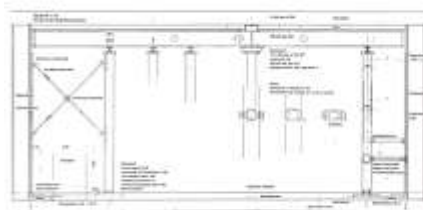

Detail - Stahlbau