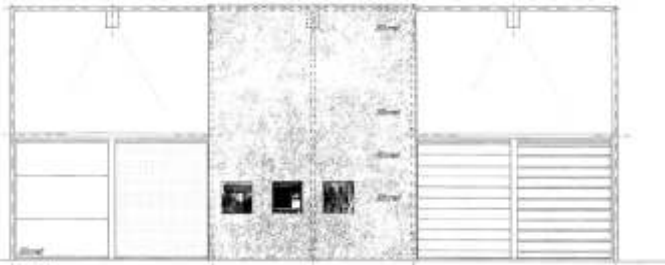

Messebau

Ehret - Fensterläden aus Aluminium

Mahlberg

2004

**Cornelia Kukula-Bray**

Dr. - Ing. Architektin  
Kleiststraße 1  
67661 Kaiserslautern

Tel.: 0631 3503555  
3503557 (AB)  
Fax.: 0631 3503558  
[kukula-bray@t-online.de](mailto:kukula-bray@t-online.de)